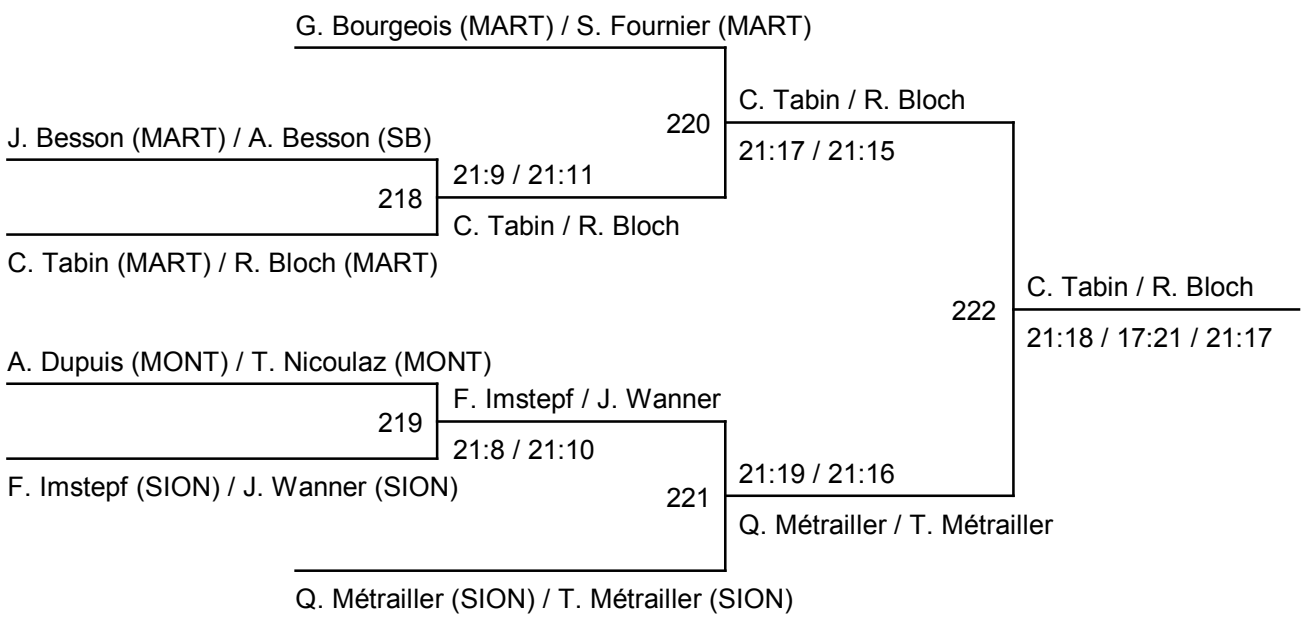

Double-messieurs Lic. D - Matches en groupes

1	Nom	1	2	3	4	Classement
1	A. Dupuis (MONT) / T. Nicoulaz (MONT) No 1		212	206	200	2
2	G. Bourgeois (MART) / S. Fournier (MART)	22:20 / 25:23		201	207	1
3	D. Plaschy (SION) / M. Plaschy (SION)	13:21 / 18:21	16:21 / 12:21		213	3
4	L. Bezzi (FULL) / A. Mariethoz (NEND)	13:21 / 15:21	16:21 / 7:11 wo pour GB/SF	LB/AM blessé(e)		

2	Nom	1	2	3	4	Classement
1	C. Tabin (MART) / R. Bloch (MART) No 2		214	208	202	2
2	Q. Métrailler (SION) / T. Métrailler (SION)	21:16 / 21:18		203	209	1
3	E. Barbeiro (COLL) / N. Rouiller (COLL)	15:21 / 15:21	16:21 / 12:21		215	3
4	L. Solliard (SAVI) / J. Varone (SAVI)	5:21 / 12:21	11:21 / 4:21	10:21 / 19:21		4

3	Nom	1	2	3	4	Classement
1	~~E. Crettenand (MART) / G. Crettaz (RID)~~		216	210	204	
2	J. Besson (MART) / A. Besson (SB)	EC/GC ne s'est pas présenté(e)		205	211	2
3	F. Imstepf (SION) / J. Wanner (SION)	EC/GC ne s'est pas présenté(e)	21:14 / 21:13		217	1
4	A. Tamarcaz (FULL) / G. Lovisa (FULL)	EC/GC ne s'est pas présenté(e)	11:21 / 12:21	11:21 / 10:21		3

Double-messieurs Lic. D - Finale